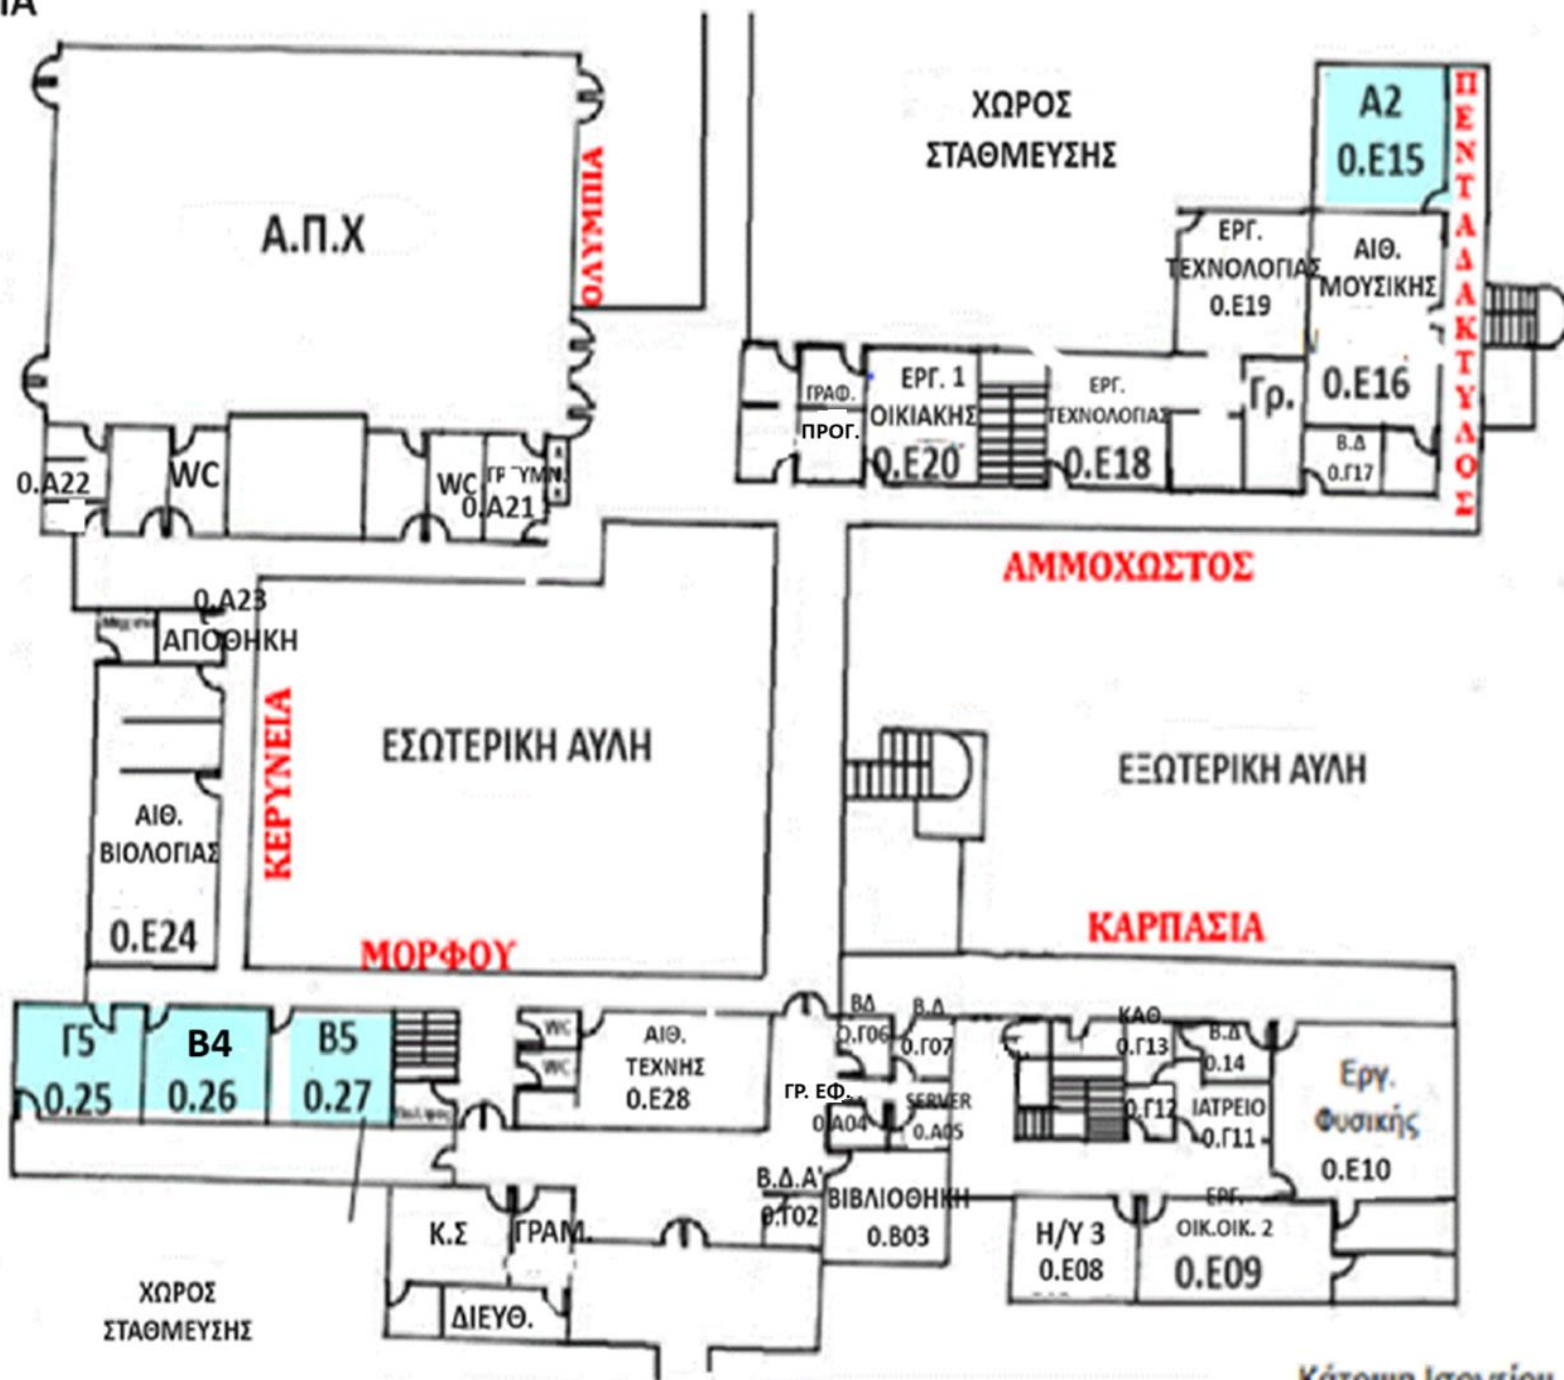

ΓΥΜΝΑΣΙΟ ΜΑΚΕΔΟΝΙΤΙΣΣΑΣ

ΣΧΕΔΙΑΓΡΑΜΜΑ

ΚΑΤΩ ΟΡΟΦΟΣ

2024-25

ΑΙΘ. ΜΕ ΠΛΑΣΤΙΚΟ
ΔΑΠΕΔΟ: 0.25, 1.E03, 1.21

Κάτοψη Ισογείου

ΓΥΜΝΑΣΙΟ ΜΑΚΕΔΟΝΙΤΙΣΣΑΣ

ΣΧΕΔΙΑΓΡΑΜΜΑ
ΠΑΝΩ ΟΡΟΦΟΣ